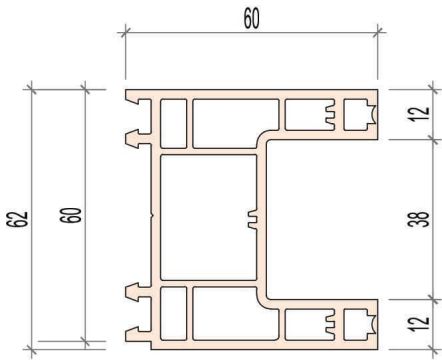

LP 37
0.185 Kg/m

HF62
1.206 Kg/m